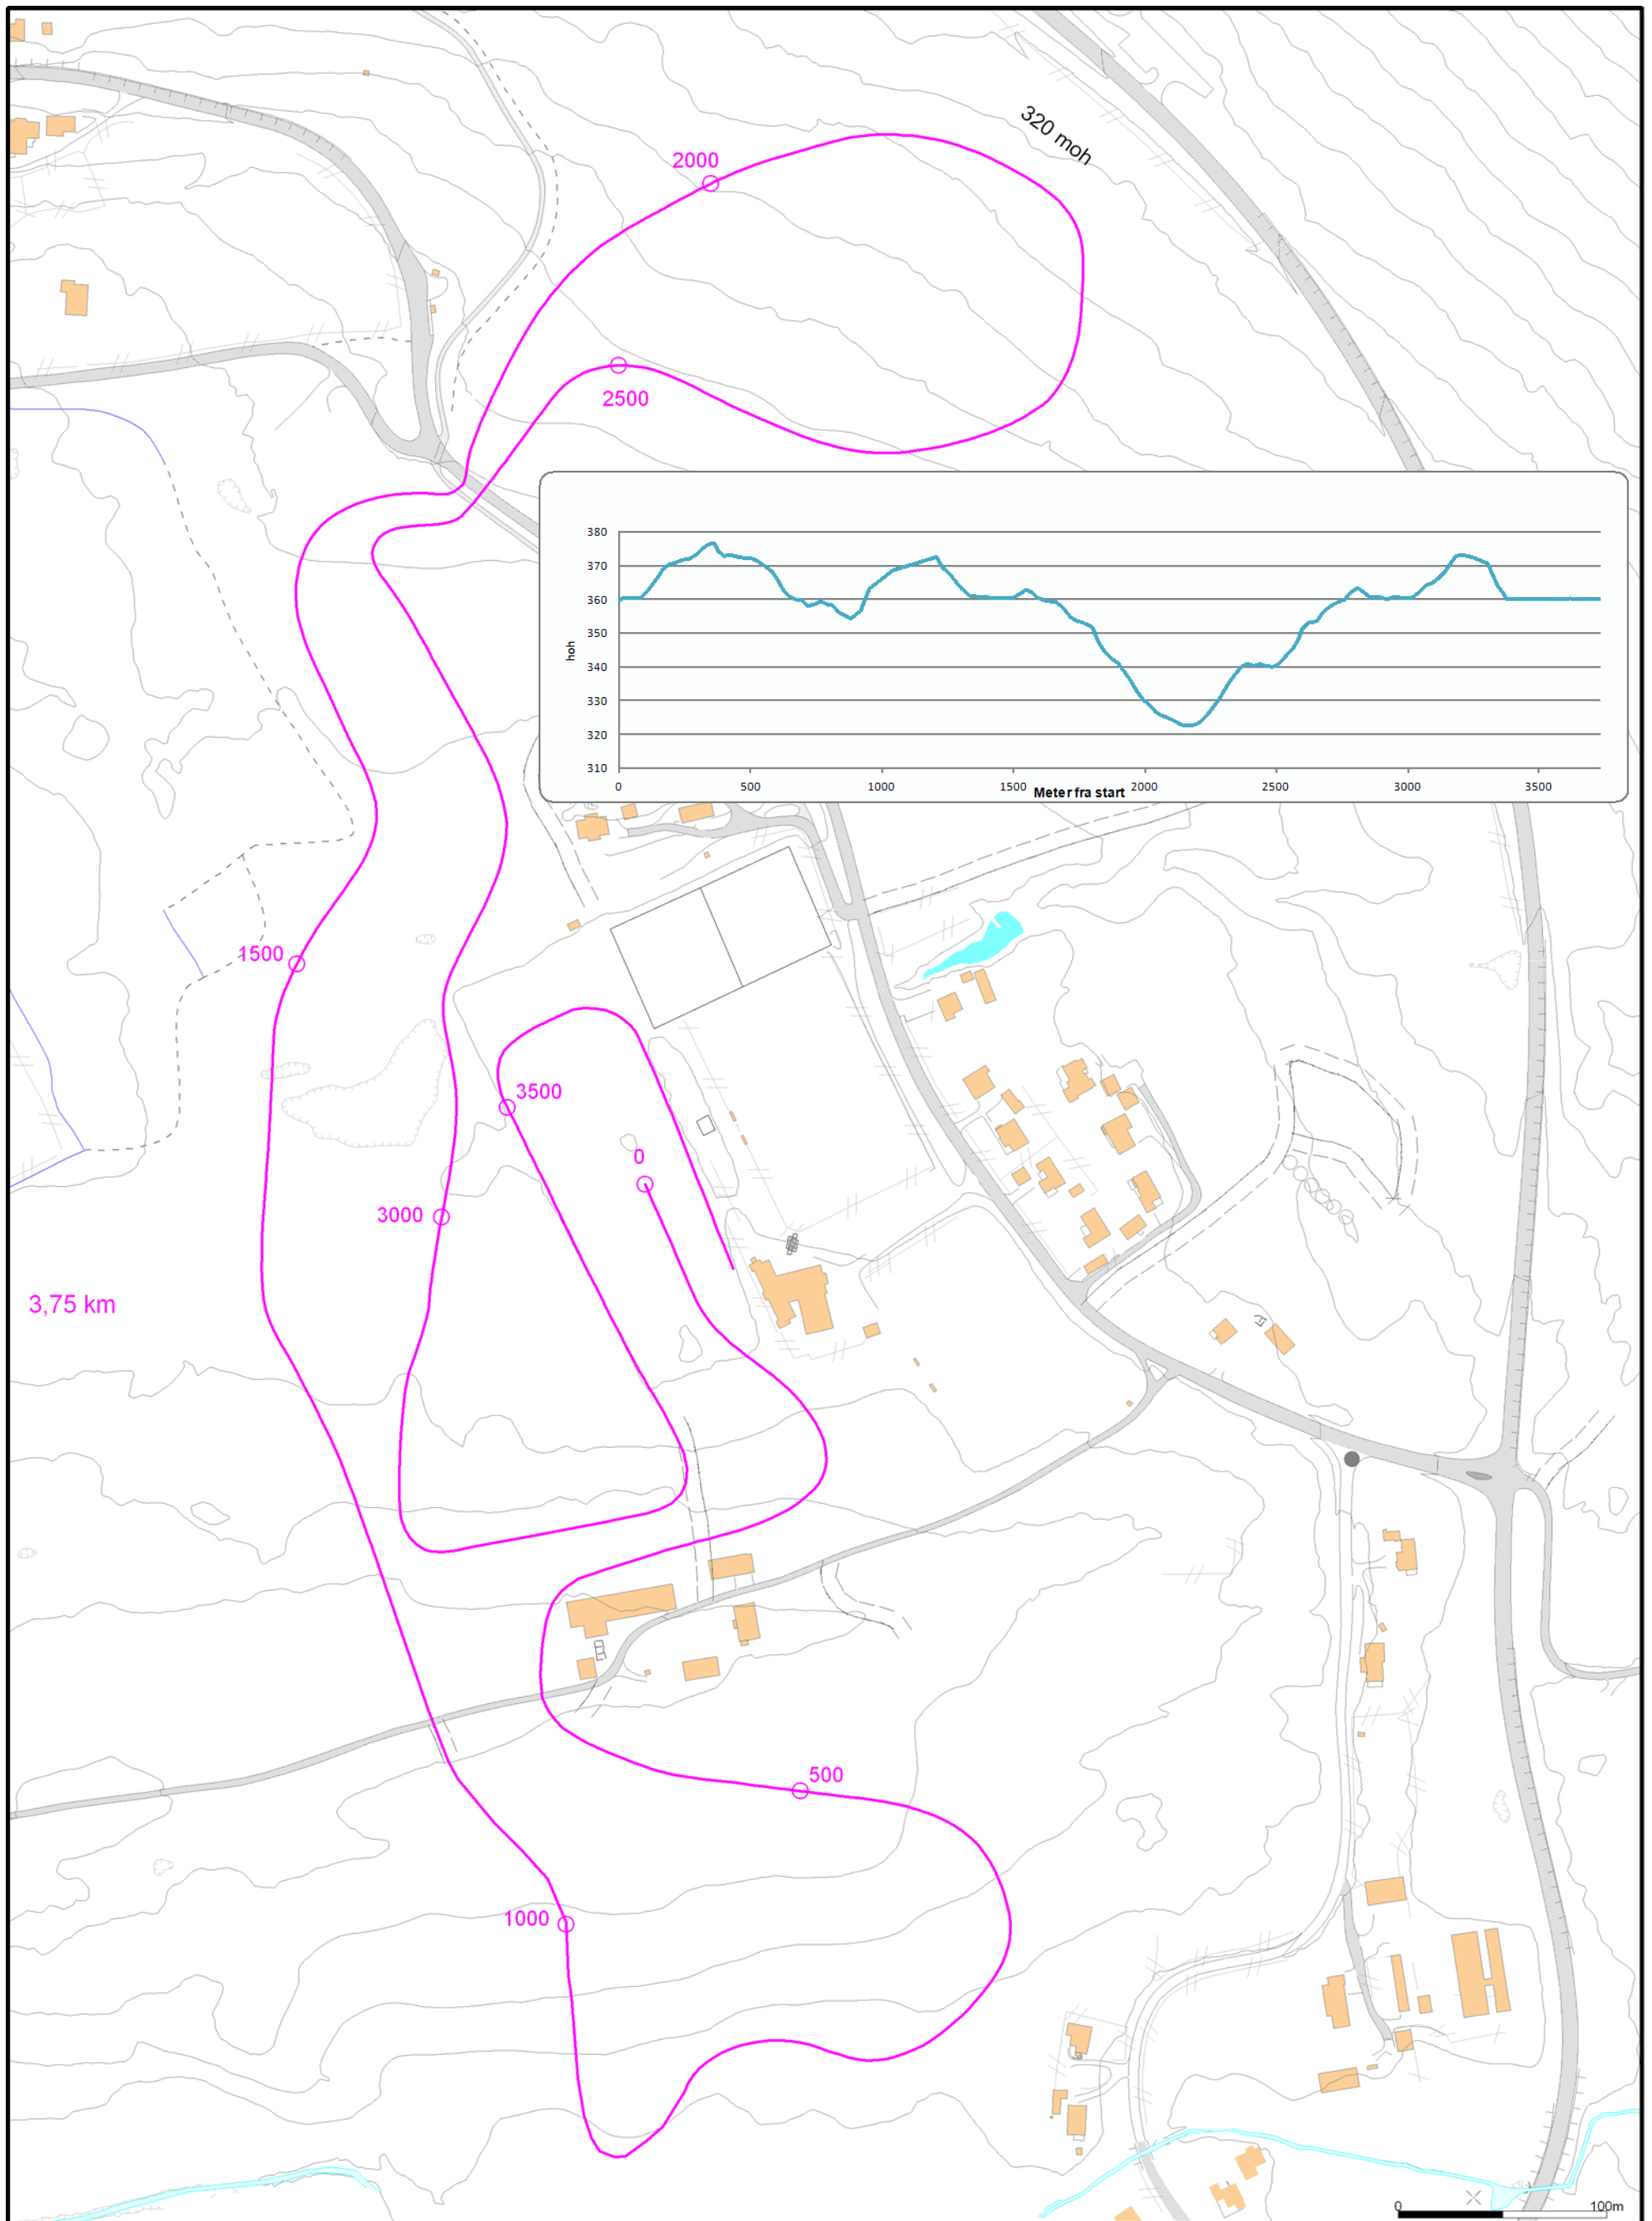

Klassisk fellesstart

3,75 km

Høydekurve 5m

7,5 KM

G 15-16 år: 7,5 km

K 17-18 år: 7,5 km

K 19/20 år: 7,5 km

Kilde grunnkart: Statens kartverk/Geovekst. Rettighet grunnkart: Norge Digitalt.

Høgskolen i Gjøvik

Geomatikk

Klassisk fellesstart

Dato: 2009.11.24

Sign: VØ

Tour De Ski Norway 2010 - Vind

Målestokk:
1:3000