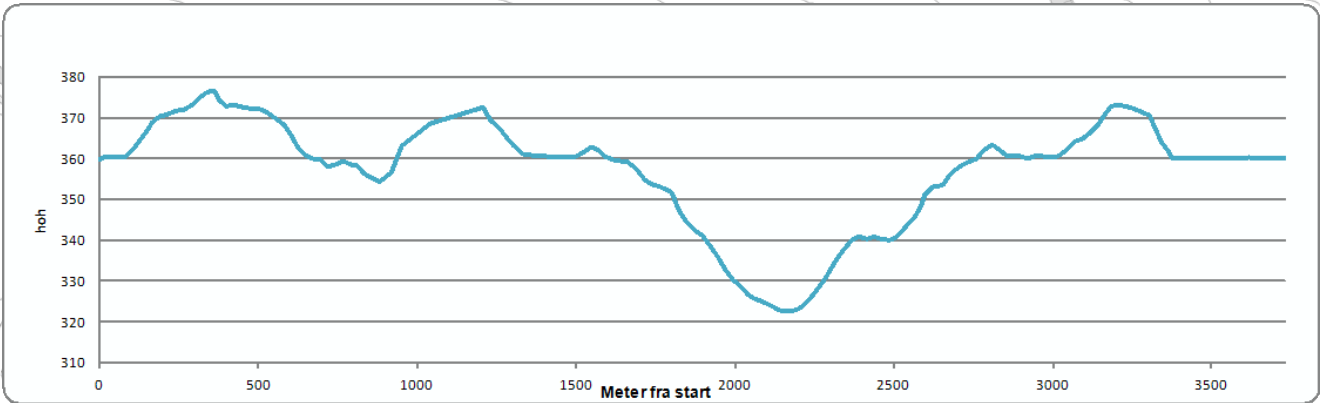

Klassisk fellesstart

3,75 km

Høydekurve 5m

7,5 KM

G 15-16 år: 7,5 km

K 17-18 år: 7,5 km

K 19/20 år: 7,5 km

Kilde grunnkart: Statens kartverk/Geovekst. Rettighet grunnkart: Norge Digitalt.

Høgskolen i Gjøvik

Geomatikk

Klassisk fellesstart

Dato: 2009.11.24

Sign: VØ

Tour De Ski Norway 2010 - Vind

Målestokk:
1:3000