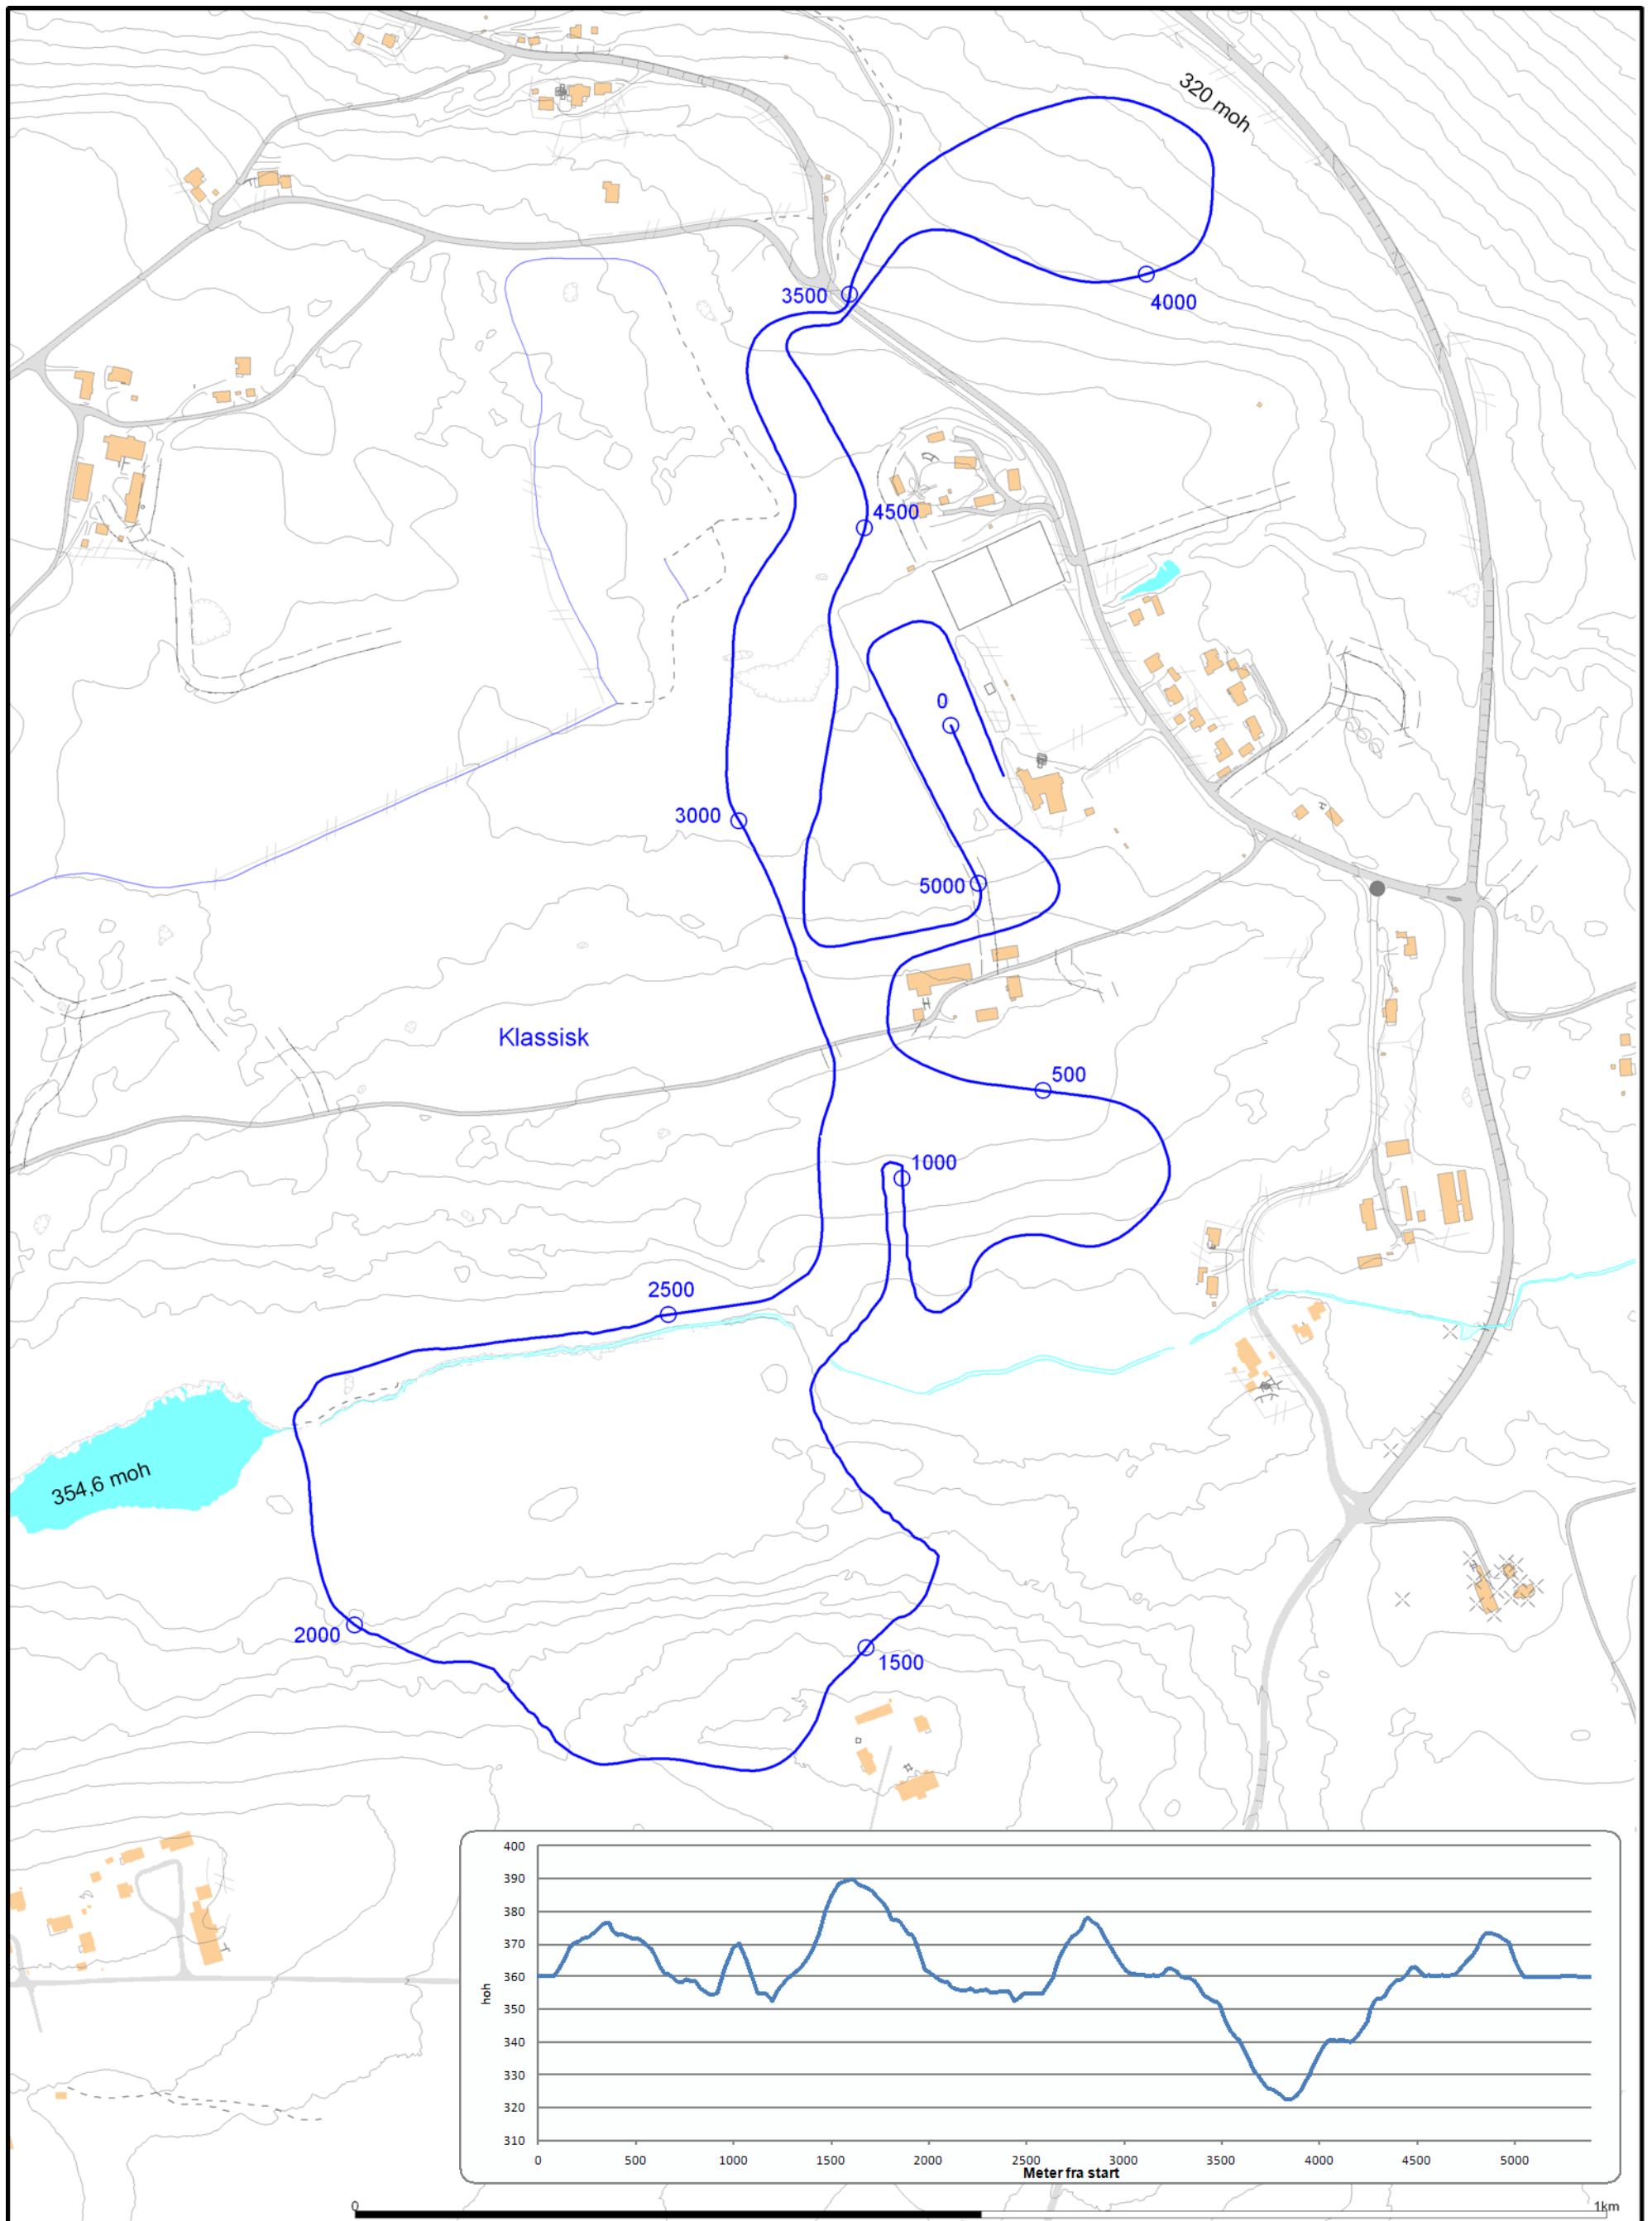

Klassisk Fellesstart

Høydekurve 5m	5 - 10 - 15 - 30 KM	J 15-16 år: 5 km M 17-18 år: 10 km M 19/20 år: 10 km	K senior: 15 km M senior: 30 km		Høgskolen i Gjøvik Geomatikk Klassisk fellesstart	
Kilde grunnkart: Statens kartverk/Geovekst. Rettighet grunnkart: Norge Digitalt.				Dato: 2009.11.24 Sign: VØ	Tour De Ski Norway 2010 - Vind	Målestokk: 1:5000